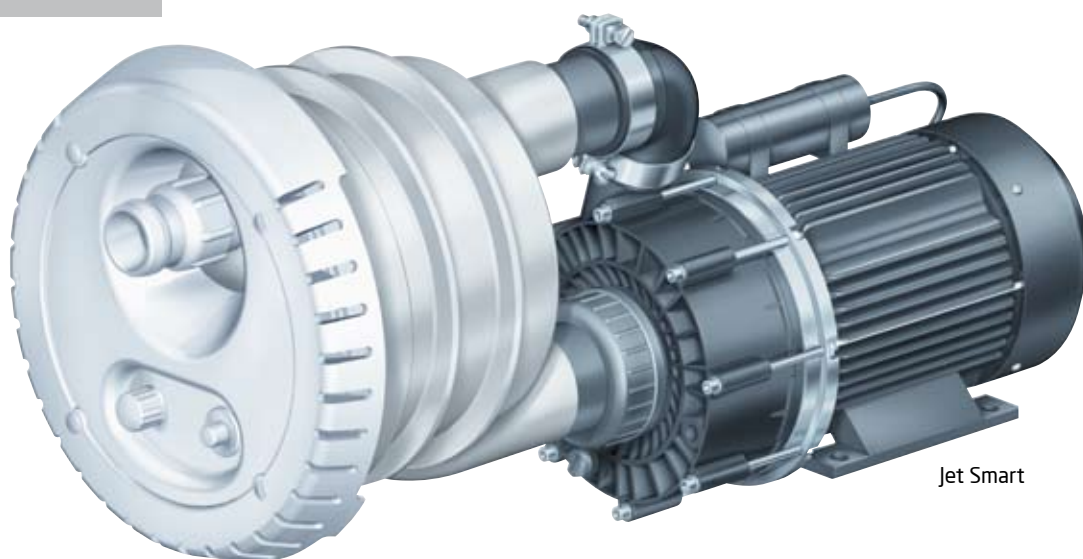

VORTEILE IM ÜBERBLICK:

AQUA Flow Jet:

- Einfache Montage in fast allen Aufstellbecken möglich.
- Inkl. pneumatischem Taster

BADU jet Smart:

- Düse 60° allseitig schwenkbar
- Inkl. pneumatischem Taster

• AQUA Flow Jet

Art.-Nr.	Bezeichnung	Volt	Leistung	Code B	inkl. MwSt.
B 2304979011	AQUA Flow Jet ohne Luftregulierung	230	1,2 kW	840,00	1008,00
B 2304979012	AQUA Flow Jet mit Luftregulierung	230	1,2 kW	977,00	1172,40
B 23087510001	Einbagehäuse inkl. Sichtteil und Gegenflansch; ohne Pumpe und ohne Verrohrung			448,00	537,60

• BADU Jet Smart

Art.-Nr.	Bezeichnung	Volt	Leistung	Code B	inkl. MwSt.
B 2321100000	Jet smart/vogue/wave Vormontagesatz			310,50	372,60
B 2300400000	Jet smart Fertigmontagesatz	230	1,6 kW	1713,00	2055,60
B 2300200000	Jet smart Fertigmontagesatz	400	2,2 kW	1713,00	2055,60
B 2300873000	Jet smart Fertigmontagesatz	400	2,6 kW	2060,00	2472,00
B 2321300001	Optional: Kugelhahn - Kit für smart/vogue/wave			117,00	140,40
B 2326000500	Optional: Stützfuß für Einbau Gegenschwimmanlage mit vorgebohrter Montageplatte für Jet Pumpen			127,00	152,40

ZUSATZAUSSTATTUNG

GEGENSTROM-ANLAGEN

Bei Bestellungen einer kompletten Anlage bitte Artikel Nr. von Vor- und Fertigmontagesatz angeben. Die Anlage in Kugelhahn-Ausführung optional bestellbar.