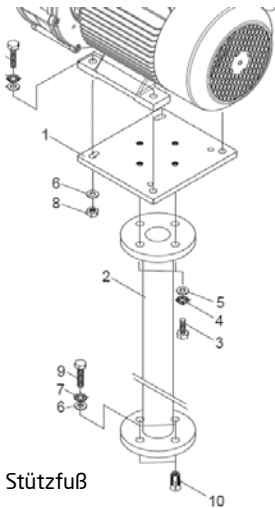

## Ausführungen:

- Standard (1 Düse)
- Kompakt (Direktflansch)

Massageschlauch  
mit PulsatorMassageschlauch für  
40 oder 28 mm DüseDekoreinlage in  
BADU Jet-Anlage eingebaut

Dekoreinlage

Stützfuß